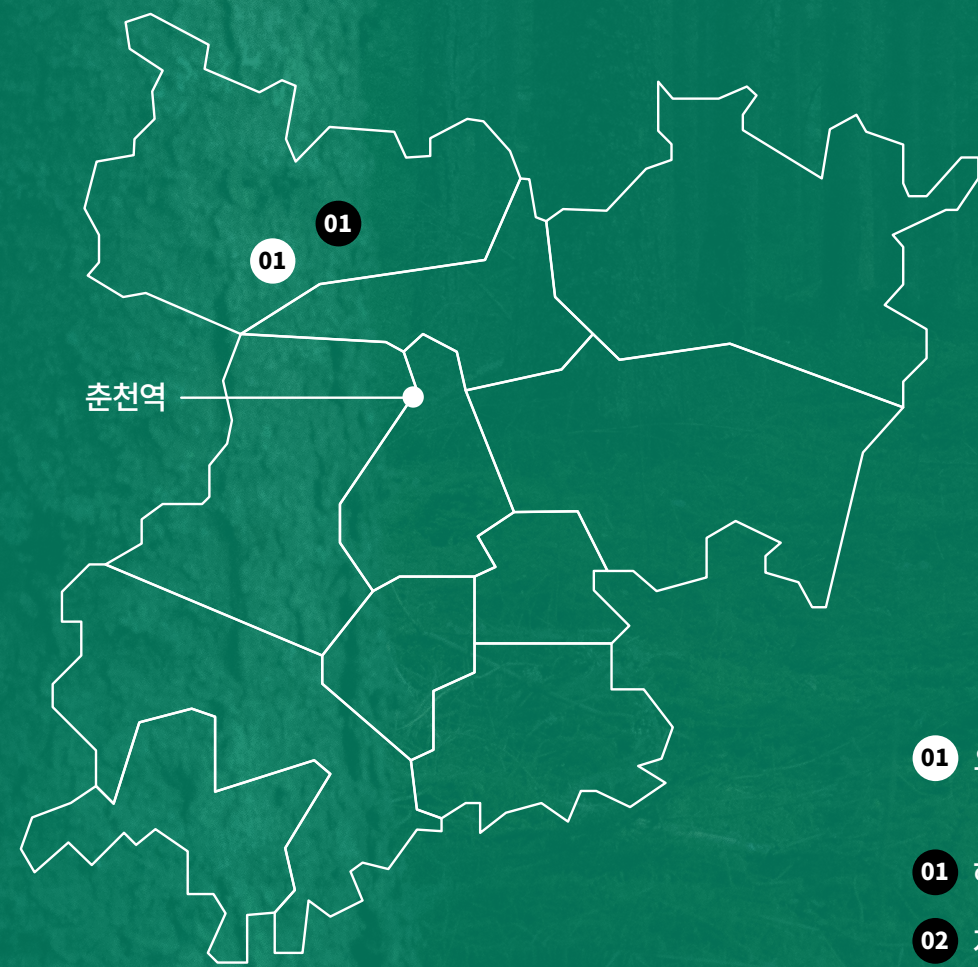

조용한 산골 마을 아늑한 오후의 숲속 워케이션

01 오월학교 스테이

01 해피초원목장

02 자연휴양림

숙소

- 오월학교 스테이

업무공간

- 오월학교 카페
- 오월학교 나무창작소

네트워킹 프로그램

- 원목카빙

주변 관광지

- 해피초원목장
- 자연휴양림